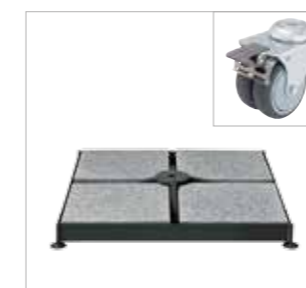

Dimensions:
□ 300x300cm
○ 300cm / ○ 350cm

Kurbel
Crank handle
Manivelle

Schutzhülle
Protective cover
Housse de protection

„VegaL“ LED Akku Licht
„VegaL“ LED accu light
„VegaL“ Eclairage accu LED

Mauerkonsole
Wall console
Console mural

Sockelrahmen (Option: Rollen)
Base frame (Option: Castor-set)
Châssis du socle (Option: Roulettes)

Stahlsockel 75kg + 50kg
Steel base 75kg + 50kg
Socle en acier 75kg + 50kg

Bodenhülse
In-ground tube
Douille à enfoncer