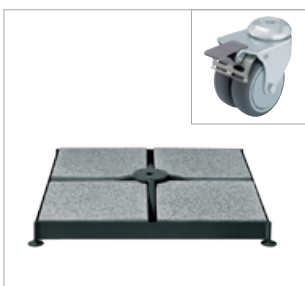

Größen:

- 400x400cm
- 500x500cm

Sizes:

- 400x400cm
- 500x500cm

Dimensions:

- 400x400cm
- 500x500cm

Kurbel
Crank handle
Manivelle

Schieber
Slider
Coulisseau

Sockelrahmen (Option: Rollen)
Base frame (Option: Castor-set)
Châssis du socle (Option: Roulettes)

Sockelrahmen 430kg
Base frame 430kg
Châssis du socle 430kg

Bodenhülse
In-ground tube
Douille à sceller

Montageplatte
Mounting plate
Plaque de montage