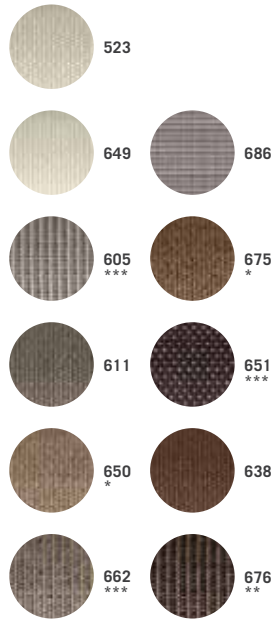

**DIE FARBWELT
VON GLATZ**

5 Stoffklasse
fünf

Stone & Metal

Earth & Wood

Fire & Sun

Water & Sky

Fresh & Fruity

Gastrosonnenschirme Glatz sind nur in der Stoffklasse 5 erhältlich!