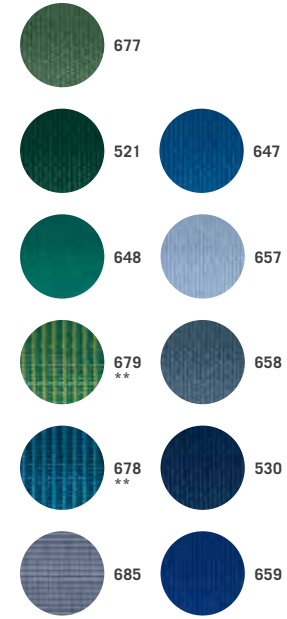

**DIE FARBWELT
VON GLATZ**

5 Stoffklasse
fünf

Stone & Metal

Earth & Wood

Fire & Sun

Water & Sky

Fresh & Fruity

Gastrosonnenschirme Glatz sind nur in der Stoffklasse 5 erhältlich!