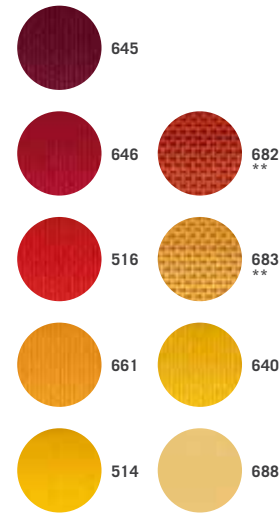

**DIE FARBWELT
VON GLATZ**

5 Stoffklasse
fünf

Stone & Metal

Earth & Wood

Fire & Sun

Water & Sky

Fresh & Fruity

Gastrosonnenschirme Glatz sind nur in der Stoffklasse 5 erhältlich!