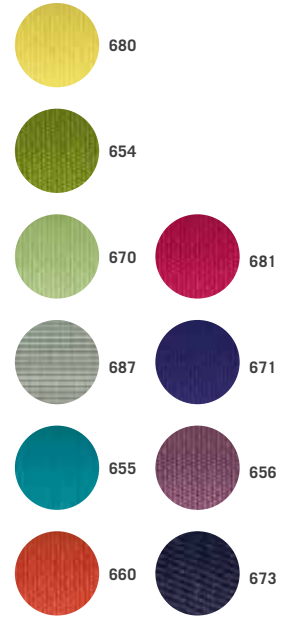

**DIE FARBWELT
VON GLATZ**

5 Stoffklasse
fünf

Stone & Metal

Earth & Wood

Fire & Sun

Water & Sky

Fresh & Fruity

Gastrosonnenschirme Glatz sind nur in der Stoffklasse 5 erhältlich!