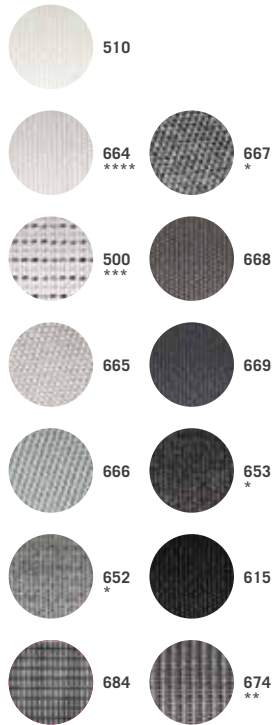

**DIE FARBWELT
VON GLATZ**

5 Stoffklasse
fünf

Stone & Metal

Earth & Wood

Fire & Sun

Water & Sky

Fresh & Fruity

Gastrosonnenschirme Glatz sind nur in der Stoffklasse 5 erhältlich!